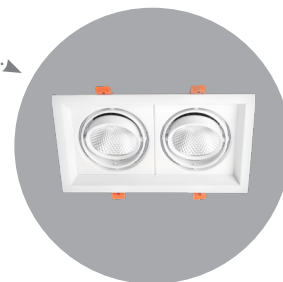

# Feron

Материал: алюминий, поликарбонат

50000  
ЧАСОВ

IP20

ГАРАНТИЯ  
24  
МЕСЯЦА  
\*\*\*

Также доступна серия в белом цвете

## AL202

арт. 41291

2160 Lm 4000K 2x12W  
LxWxH, mm (260x145x73)

арт. 41292

3600 Lm 4000K 2x20W  
LxWxH, mm (315x175x80)

Поворот  $\pm 30^\circ$

Предназначены для общего и акцентного освещения жилых помещений. Позволяют регулировать световой луч каждого светодиодного модуля нужным вам образом, акцентируя освещение на определённых предметах и деталях интерьера.