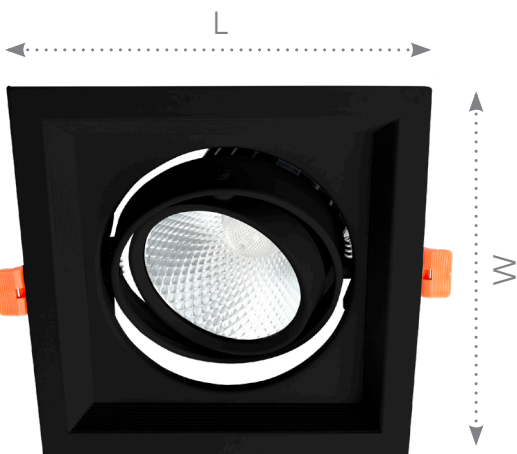

# Feron

Материал: алюминий, поликарбонат

50000  
ЧАСОВ

IP20

ГАРАНТИЯ  
24  
МЕСЯЦА  
\*\*\*

Также доступна серия в белом цвете

## AL201

арт. 41289

1080 Lm 4000K 1x12W  
LxWxH, mm (145x145x73)

арт. 41290

1800 Lm 4000K 1x20W  
LxWxH, mm (175x175x80)

## AL202

арт. 41291

2160 Lm 4000K 2x12W  
LxWxH, mm (260x145x73)

арт. 41292

3600 Lm 4000K 2x20W  
LxWxH, mm (315x175x80)

Поворот  $\pm 30^\circ$

Предназначены для общего и акцентного освещения жилых помещений. Позволяют регулировать световой луч каждого светодиодного модуля нужным вам образом, акцентируя освещение на определённых предметах и деталях интерьера.